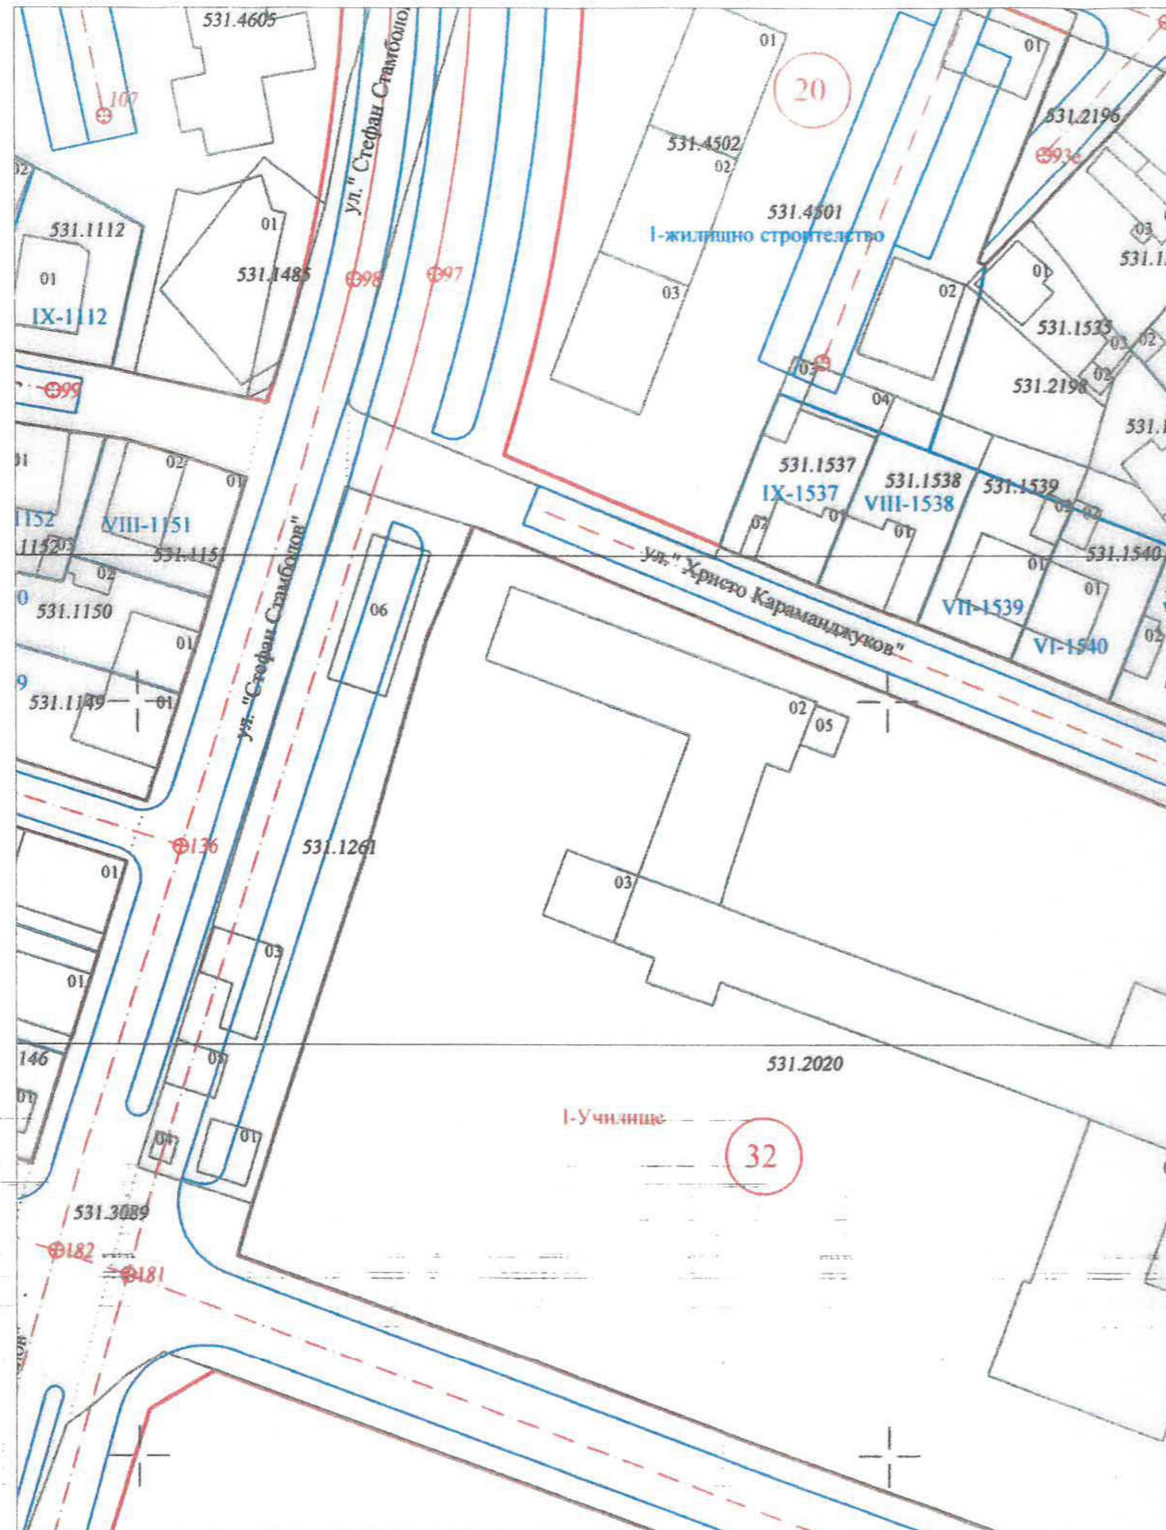

СХЕМА - ПРЕДЛОЖЕНИЕ ЗА ОБОСОБЯВАНЕ НА ЗОНА ЗА ТЪРГОВИЯ
 в ПИ 56784.531.1261, част от улична регулация по ул. "Стефан Стамболов"
 между О.Т. № 97,181 по регулационния план на кв. "Христо Ботев" - север, гр. Пловдив

Извлечение от действащ регулационен план на кв. "Христо Ботев" - север, гр. Пловдив М 1:1000

Площ на търговска зона: 120 кв.м.

М 1:500

ЛЕГЕНДА:

- Обособяване на зона за търговия за разполагане на търговски обекти по чл 8 от Наредба за РППОУТДЕГОТОП