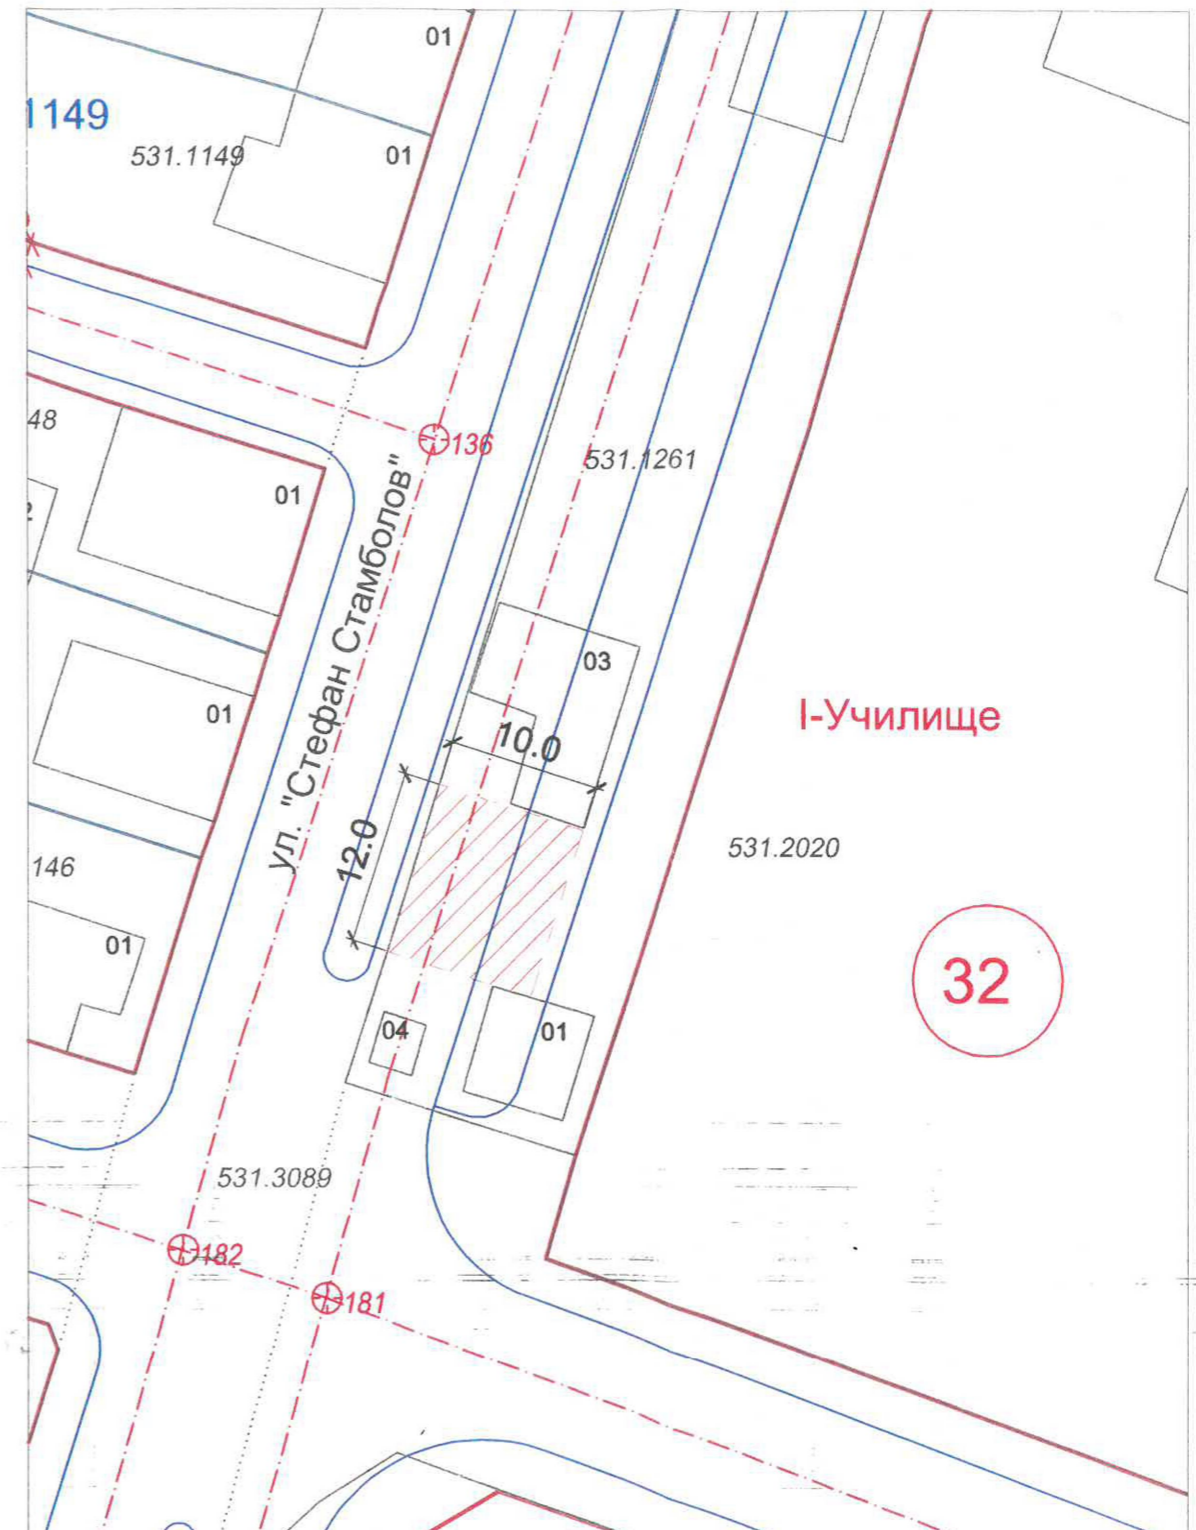

СХЕМА - ПРЕДЛОЖЕНИЕ ЗА ОБОСОБЯВАНЕ НА ЗОНА ЗА ТЪРГОВИЯ
 в ПИ 56784.531.1261, част от улична регулация по ул. "Стефан Стамболов"
 между О.Т. № 97,181 по регулационния план на кв. "Христо Ботев" - север, гр. Пловдив

Извлечение от действащ регулационен план на кв. "Христо Ботев" - север, гр. Пловдив М 1:1000

Площ на търговска зона: 120 кв.м.

М 1:500

ЛЕГЕНДА:

- Обособяване на зона за търговия за разполагане на търговски обекти по чл 8 от Наредба за РППОУТДЕГОТОП