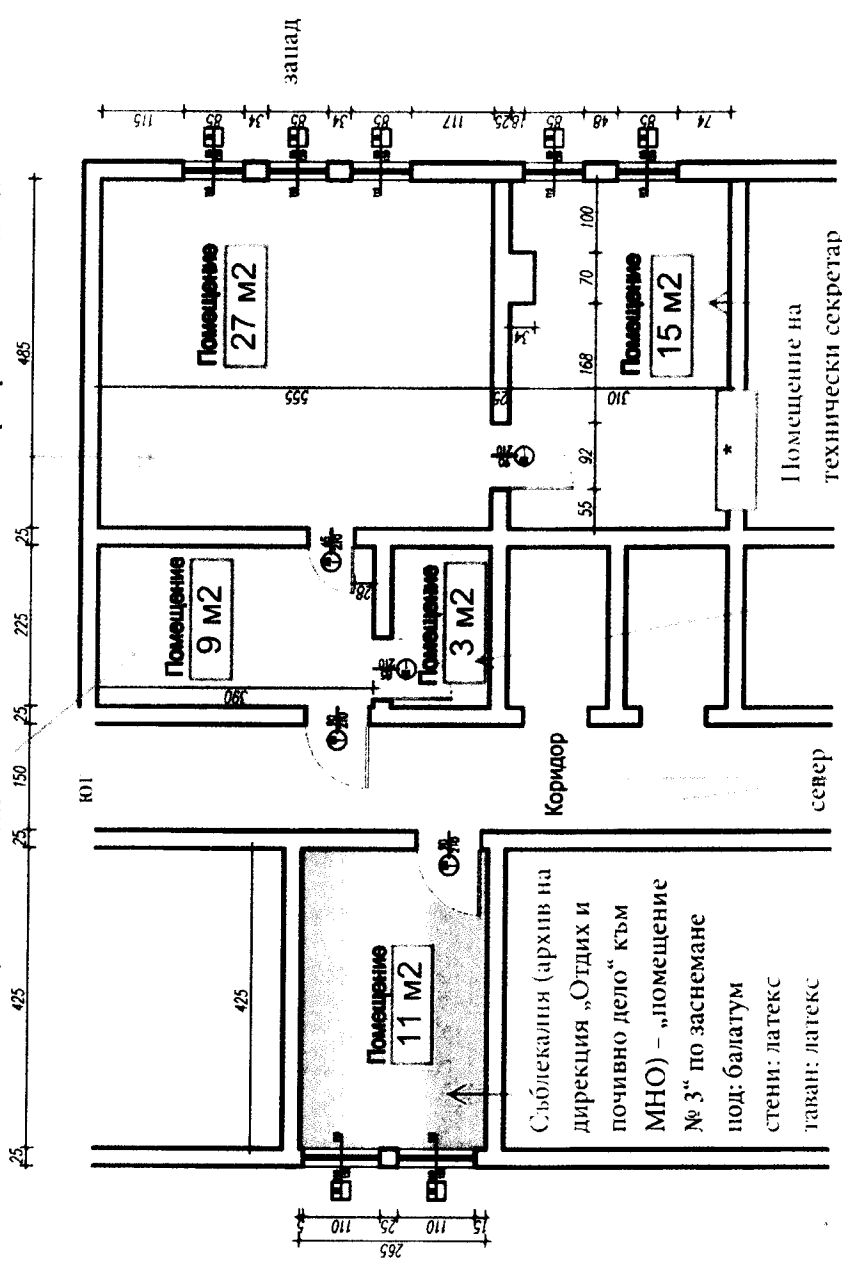

Офис (бивш кабинет на Директора на дирекция „Отдих и почивно дело“ към МНО) – „помещение № 11“ по заснемане под: балатум
 стени: декоративни плоскости / латекс по стена при фасада (западна); таван: латекс

Кухненско помещение към офиса – „помещение № 13“ по заснемане под: гранитогрес
 стени: латекс / фаянс при кухненски шкафове по южна стена; таван: латекс

Част от втори етаж на спортна сграда с идентификатор 56784.528.574.6

Пачергъл: Благотри Петков

Част от втори етаж на спортна сграда с идентификатор 56784.528.574.6

Складово помещение към кухненско помещение – „помещение № 8“ по заснемане под: гранитогрес стени: латекс; таван: латекс