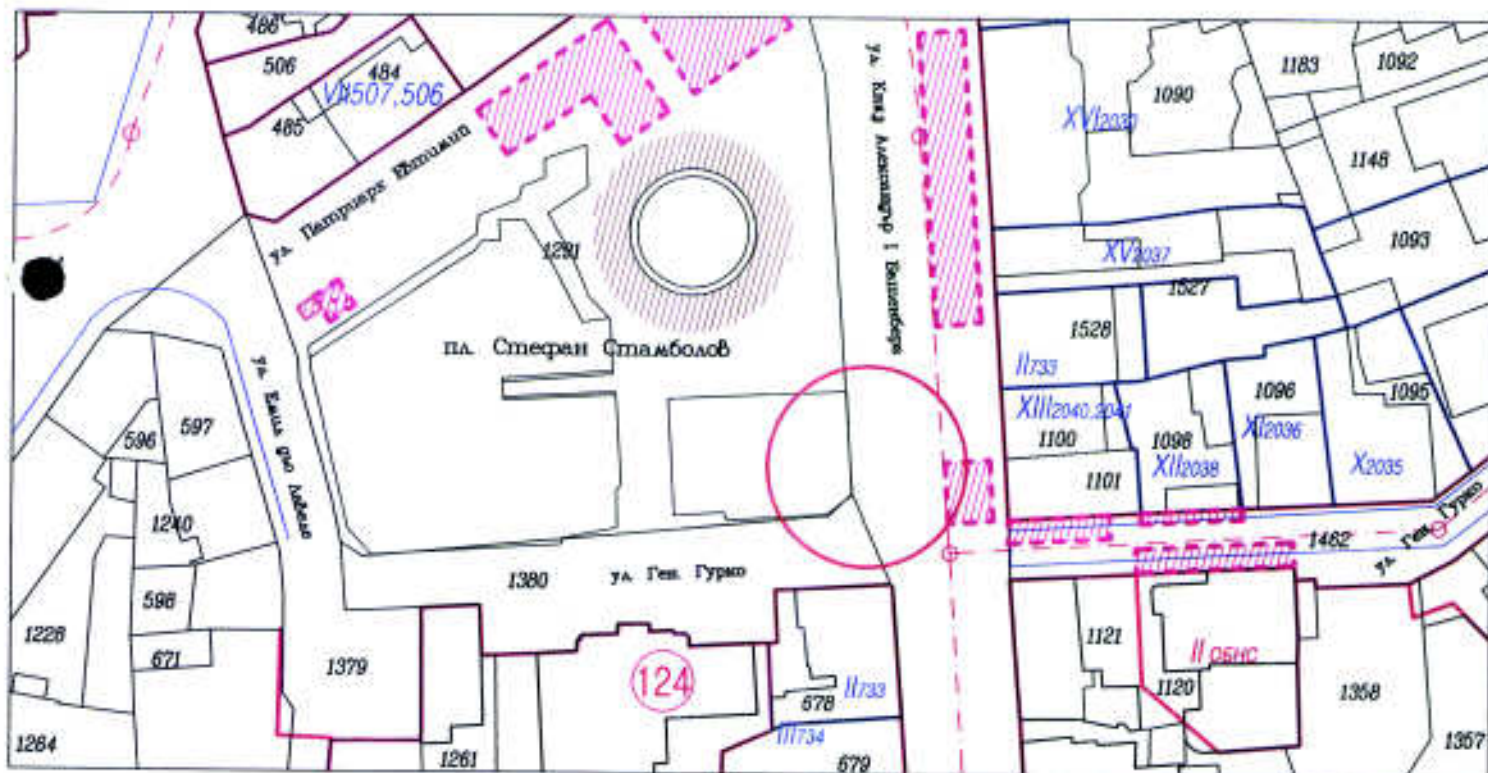

СКИЦА ПРЕДЛОЖЕНИЕ ЗА ДОПЪЛНЕНИЕ НА "Схема за определяне на зони за разполагане на преместваеми обекти на територията на публичните пространства на пешеходна зона I на гр. Пловдив: пл. Централен, ул. "Княз Александър 1 Батенберг", пл. "Римски стадион", ул. "Райко Даскалов" - до пешеходен мост и прилежащите пешеходни пространства" - Зона А, одобрена с Решение № 144, взето с Проткол № 7 от 16.05.2013г. от Общински съвет-Пловдив-по ул. "Княз Александър I Батенберг"

ЛЕГЕНДА:

 Зона за разполагане на СПО

Ново предложение