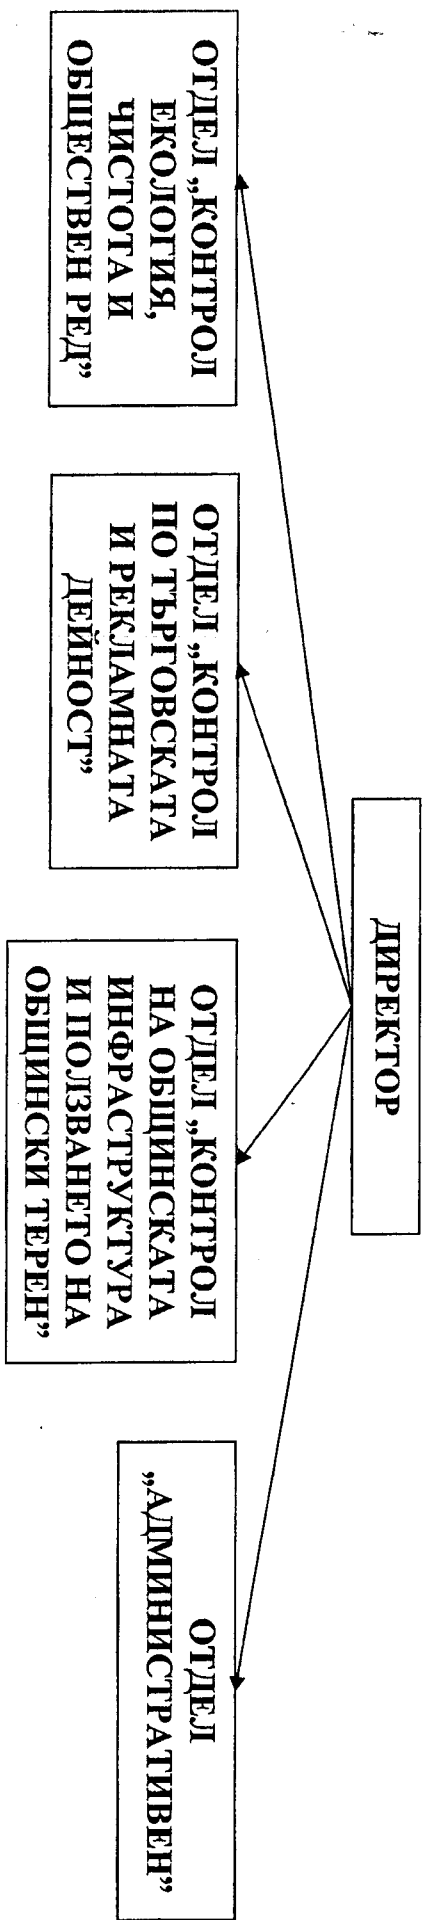

Приложение № 1 към Правилника
на Пловдивски общински инспекторат,
прието с Р. № 309 от 08. 08. 2014г.

Рекапитулация на организационната структура на Пловдивски общински инспекторат – общо 54 служители.