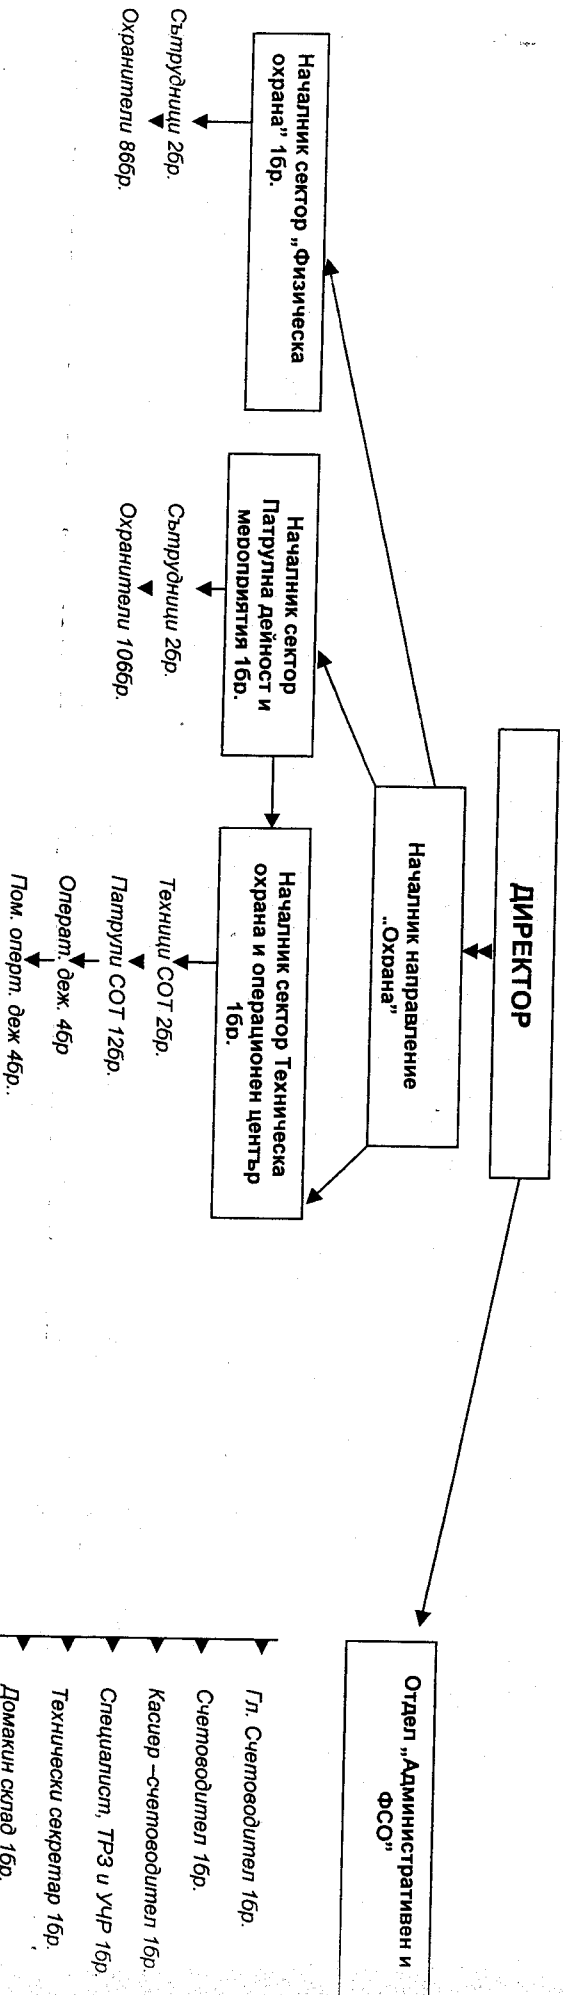

**ОРГАНИЗАЦИОННА СТРУКТУРА**  
на  
**ОП „ОБЩИНСКА ОХРАНА“**

Приложение № 1 към Правилника  
на ОП „Общинска охрана“  
към Р. № 118, Пр. 6  
от 29.03.2012 г.

**РЕКАПИТУЛАЦИЯ:**

- I. Управление:
    - Директор 1бр
  - II. Административна и ФСО 7, 1/2бр.
  - III. Направление ОПДМ
    - Началник направление охрана 1бр.
    - Началник сектор «Физическа охрана» 1бр.
    - Сътрудници 2бр.
    - Охранители 86бр.
    - Началник сектор «Патрулна дейност и медопротивля» 1бр.
    - Сътрудници 2бр.
    - Охранители 106бр.
    - Началник сектор «Техн. охр. и операт. център» 1бр.
    - Техници СОТ 2бр.
    - Патрули СОТ 12бр.
    - Оперативен дежурен 4бр.
    - Помощник операт. дежурен 4бр.
- ОБЩО: 230, 1/2БР.