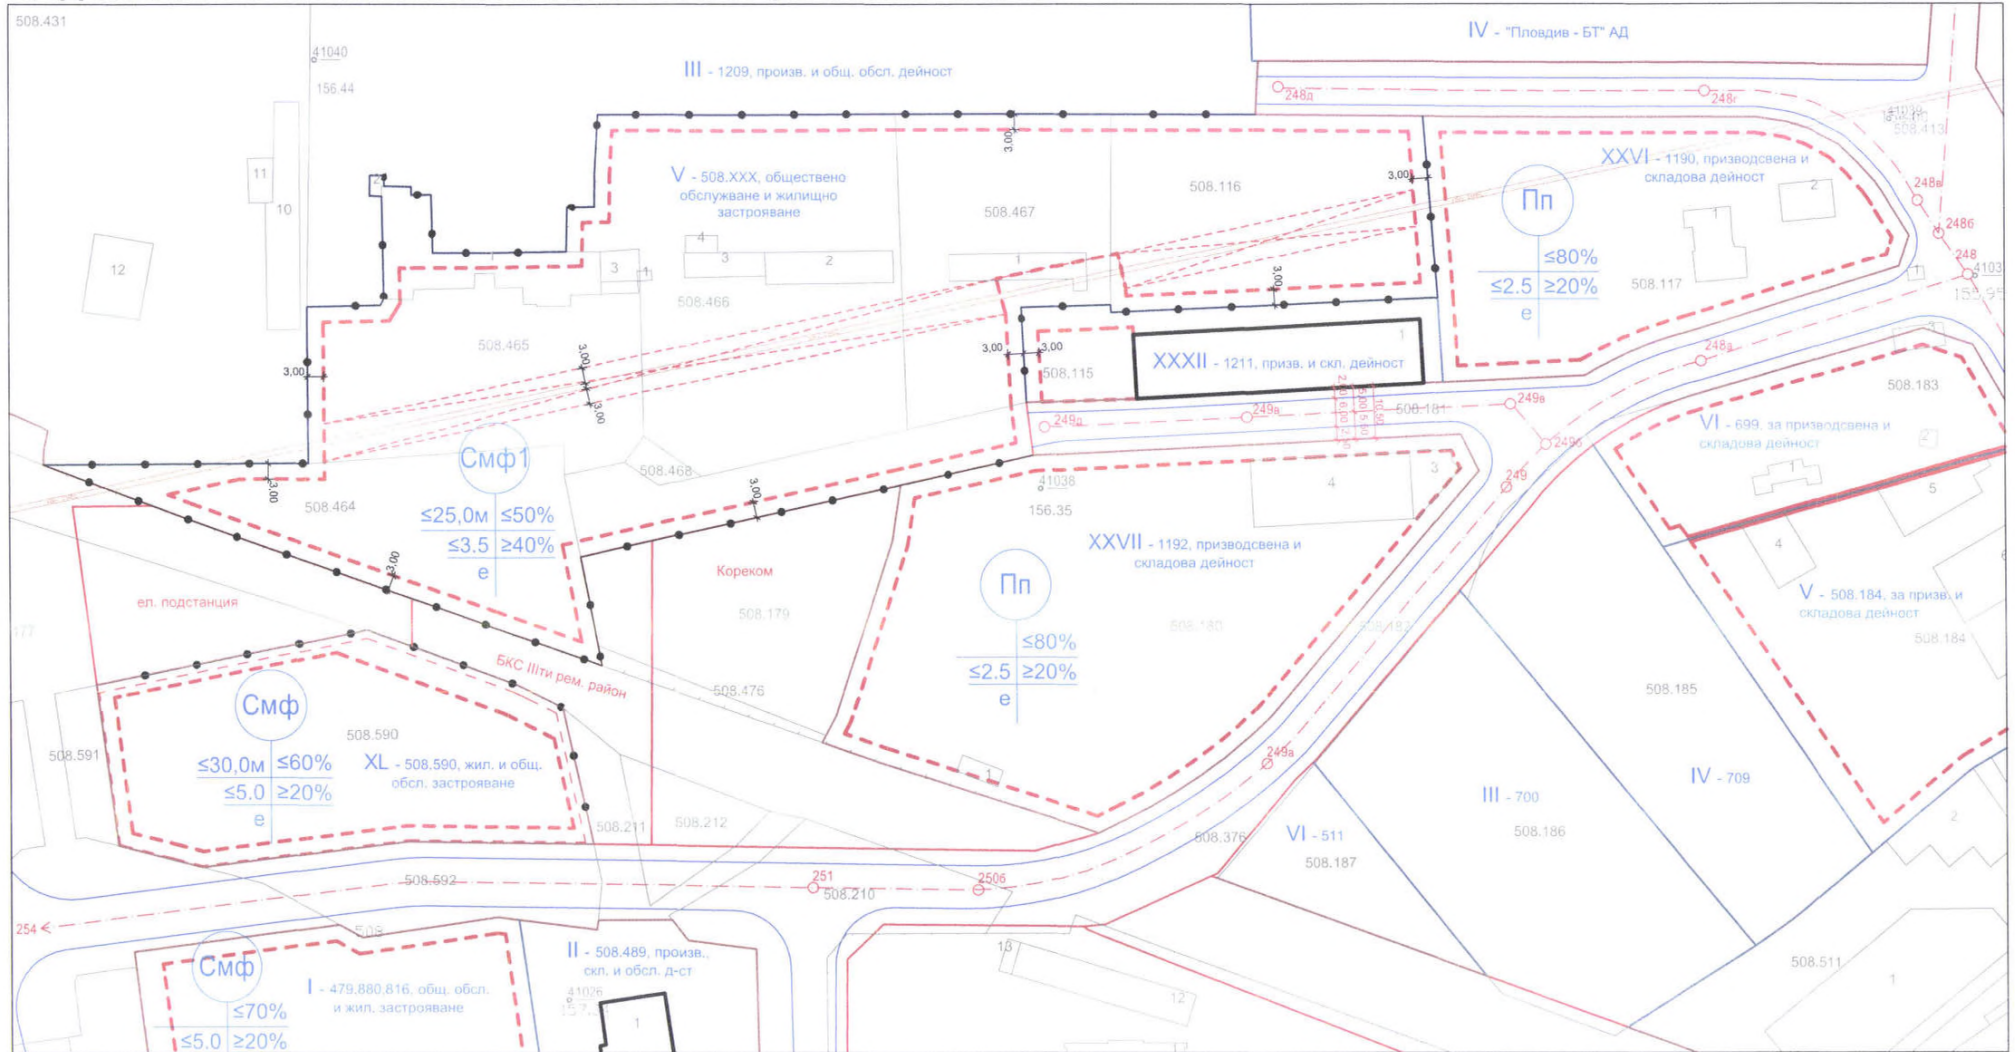

# СКИЦА ПРЕДЛОЖЕНИЕ

по чл. 135, ал. 2 от ЗУТ  
 ЗА ИЗМЕНЕНИЕ НА ПУП-ПРЗ  
 за част от кв. 12 по плана на  
 СЕВЕРНА ИНДУСТРИАЛНА ЗОНА - ГР. ПЛОВДИВ

## ПРЕДЛОЖЕНИЕ ЗА ИЗМЕНЕНИЕ НА ПЛАН ЗА РЕГУЛАЦИЯ И ЗАСТРОЯВАНЕ

М 1:1000

# СКИЦА ПРЕДЛОЖЕНИЕ

по чл. 135, ал. 2 от ЗУТ  
 ЗА ИЗМЕНЕНИЕ НА ПУП-ПРЗ  
 за част от кв. 12 по плана на  
 СЕВЕРНА ИНДУСТРИАЛНА ЗОНА - ГР. ПЛОВДИВ

**ИЗВЛЕЧЕНИЕ ОТ ПУП-ПРЗ ЗА ЧАСТ ОТ КВ. 12 ПО ПЛАНА НА СЕВЕРНА ИНДУСТРИАЛНА ЗОНА - ГР. ПЛОВДИВ И КАДАСТРАЛНА КАРТА НА М 1:1000**