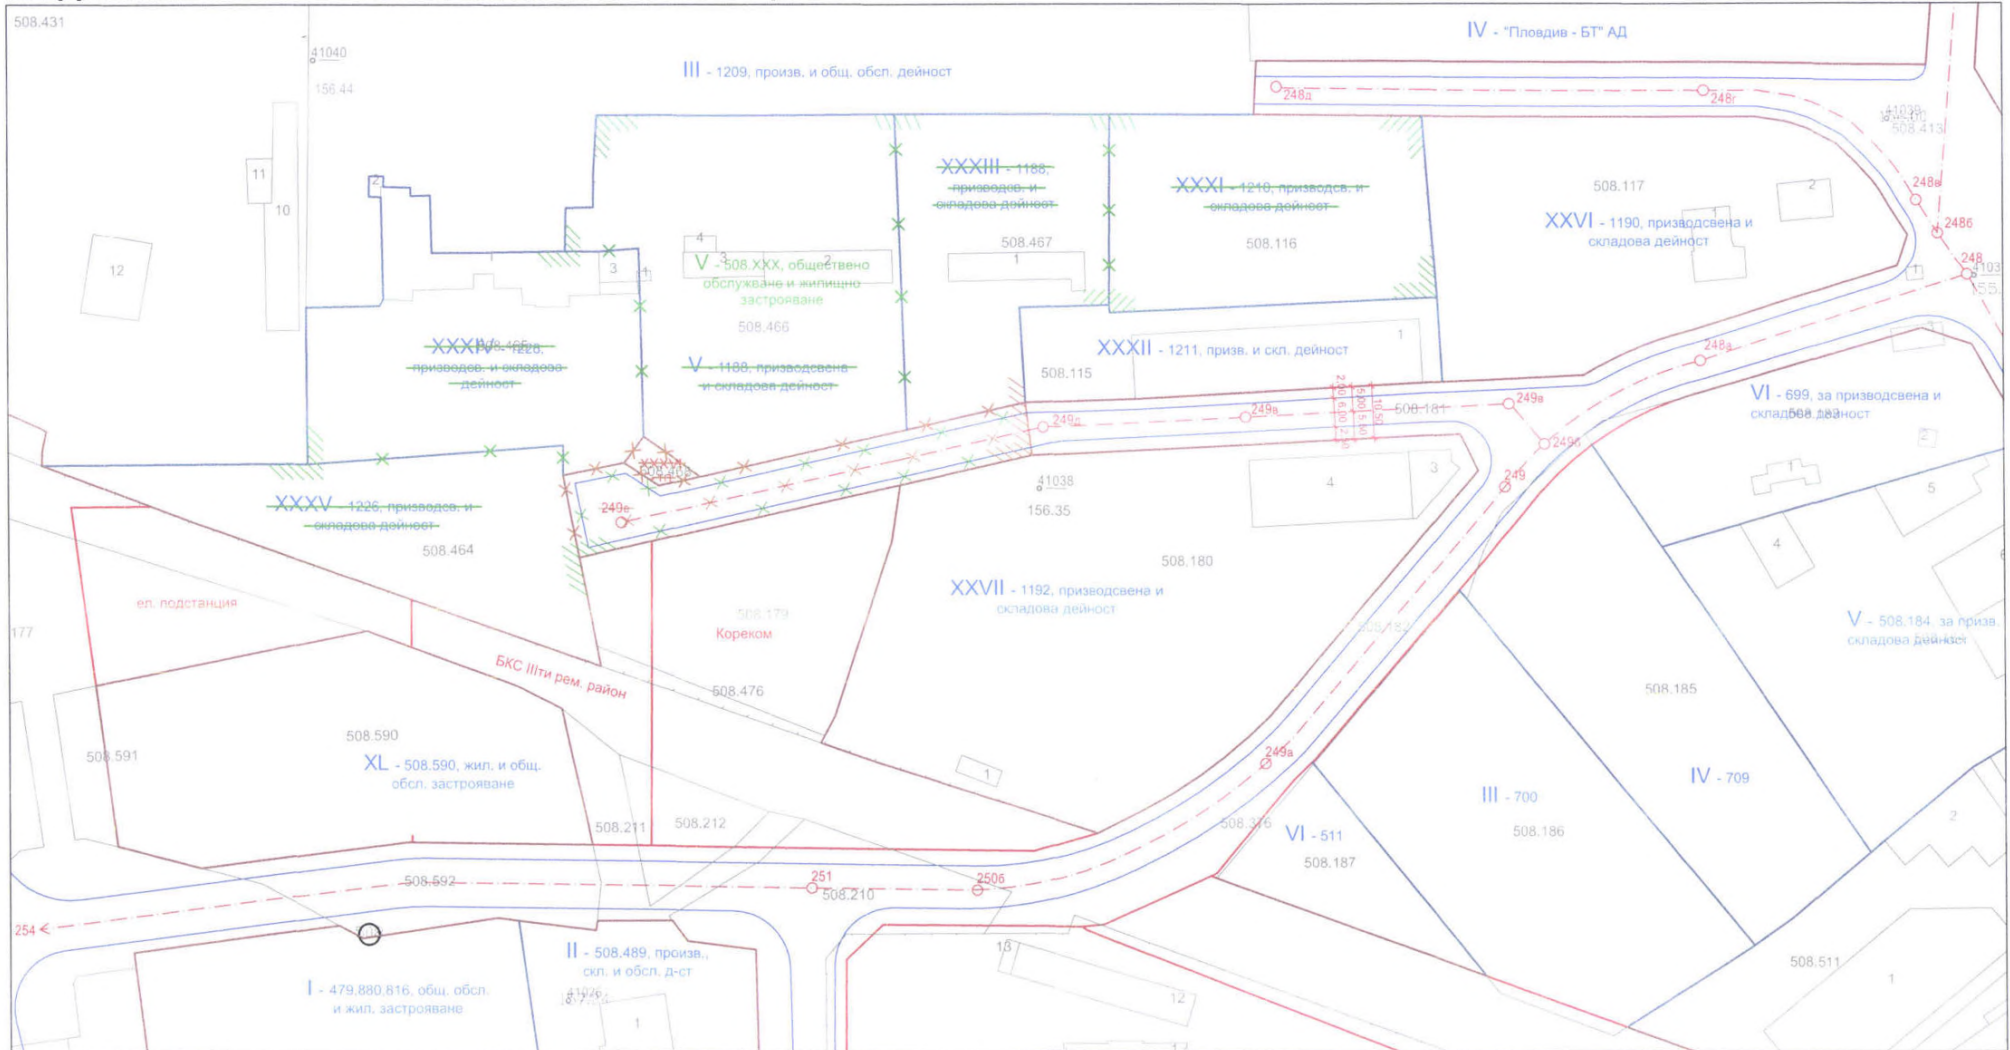

# СКИЦА ПРЕДЛОЖЕНИЕ

по чл. 135, ал. 2 от ЗУТ  
 ЗА ИЗМЕНЕНИЕ НА ПУП-ПРЗ  
 за част от кв. 12 по плана на  
 СЕВЕРНА ИНДУСТРИАЛНА ЗОНА - ГР. ПЛОВДИВ

## ПРЕДЛОЖЕНИЕ ЗА ИЗМЕНЕНИЕ НА ПЛАН ЗА РЕГУЛАЦИЯ И ЗАСТРОЯВАНЕ

М 1:1000

# СКИЦА ПРЕДЛОЖЕНИЕ

по чл. 135, ал. 2 от ЗУТ  
 ЗА ИЗМЕНЕНИЕ НА ПУП-ПРЗ  
 за част от кв. 12 по плана на  
 СЕВЕРНА ИНДУСТРИАЛНА ЗОНА - ГР. ПЛОВДИВ

**ИЗВЛЕЧЕНИЕ ОТ ПУП-ПРЗ ЗА ЧАСТ ОТ КВ. 12 ПО ПЛАНА НА СЕВЕРНА ИНДУСТРИАЛНА ЗОНА - ГР. ПЛОВДИВ И КАДАСТРАЛНА КАРТА НА М 1:1000**