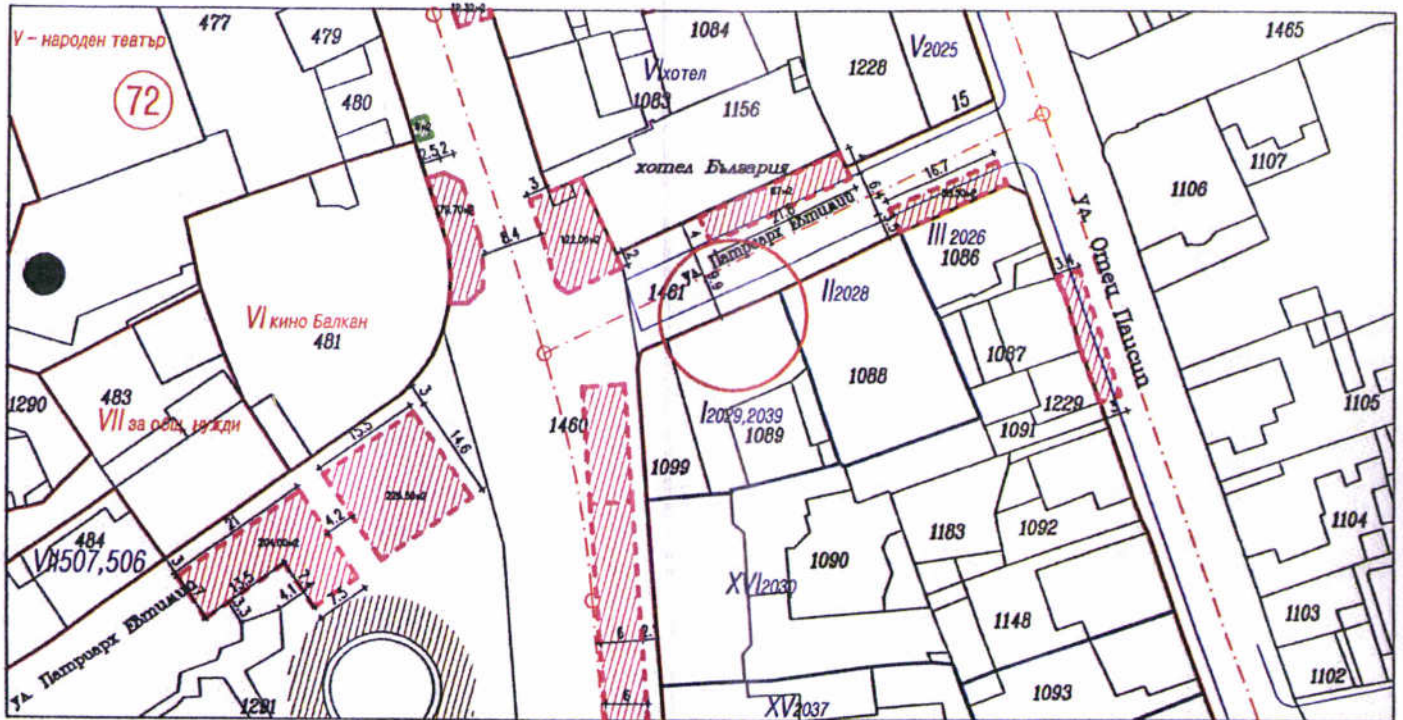

**СКИЦА ПРЕДЛОЖЕНИЕ ЗА ДОПЪЛНЕНИЕ НА "Схема за определяне на зони за разполагане на преместваеми обекти на територията на публичните пространства на пешеходна зона I на гр. Пловдив: пл. Централен, ул. "Княз Александър 1 Батенберг", пл. "Римски стадион", ул. "Райко Даскалов" - до пешеходен мост и прилежащите пешеходни пространства" - Зона А, одобрена с Решение № 144, взето с Проткол № 7 от 16.05.2013г. от Общински съвет-Пловдив - на ул. "Патриарх Евтимий", пред УПИ I-2029, 2039, кв.148-стар по плана на ЦГЧ, гр.Пловдив**

**ЛЕГЕНДА:**

**Зона за разполагане на маси за открито сервиране - новосъздадена**

**Ново предложение**