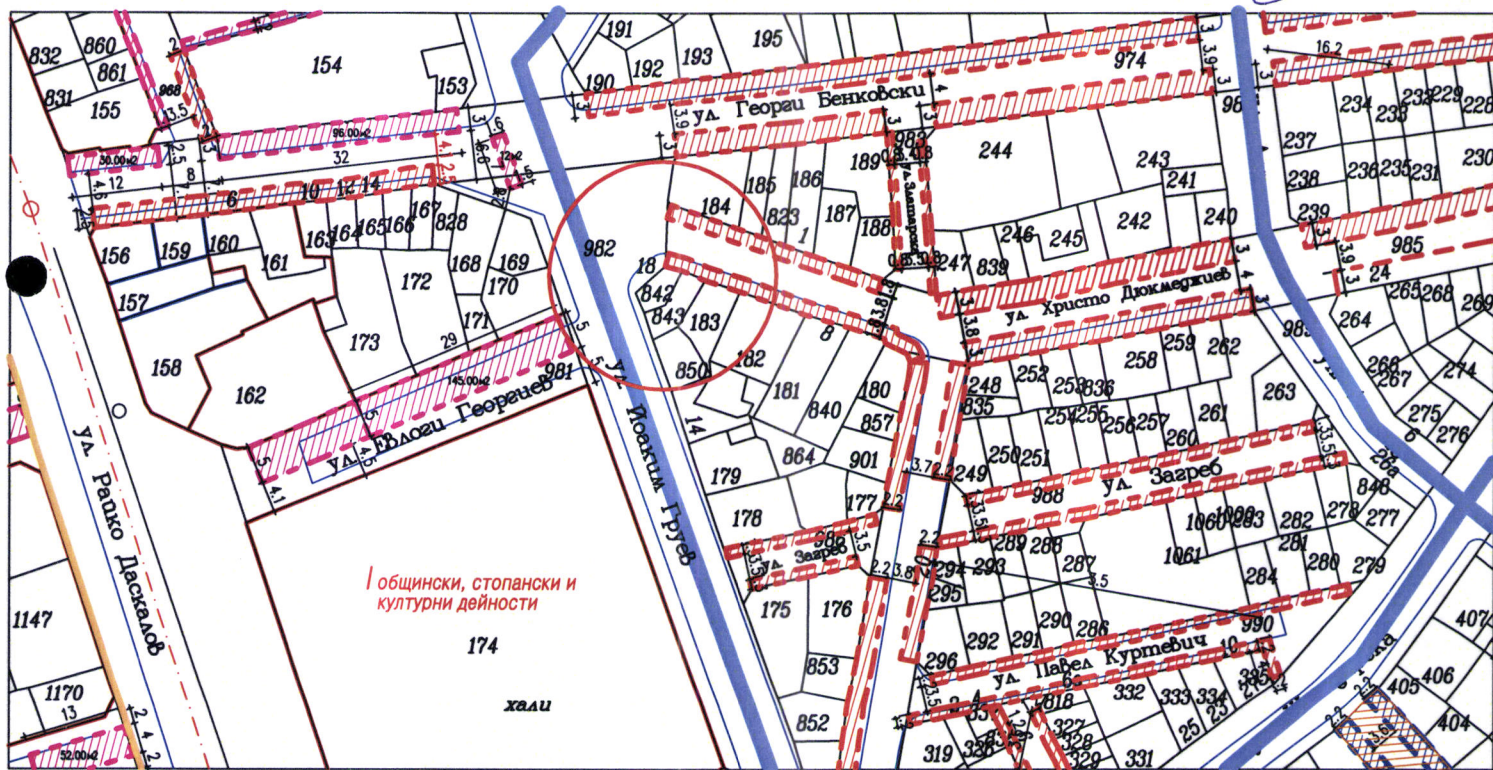

**СКИЦА ПРЕДЛОЖЕНИЕ ЗА ДОПЪЛНЕНИЕ НА "Схема за определяне на зони за разполагане на преместваеми обекти на територията на публичните пространства на пешеходна зона I на гр. Пловдив: пл.Централен, ул."Княз Александър 1 Батенберг", пл."Римски стадион", ул."Райко Даскалов" - до пешеходен мост и прилежащите пешеходни пространства" - в обхвата на Зона В, кв.Капана, приета с Решение № 193, взето с Проткол № 11 от 04.06.2015г. от Общински съвет-Пловдив на ъгъл на ул."Йоаким Груев" и ул."Христо Дюкмеджиев"**

**ЛЕГЕНДА:**

**Зона за разполагане на маси за открито сервиране - новосъздадена**

**Ново предложение**