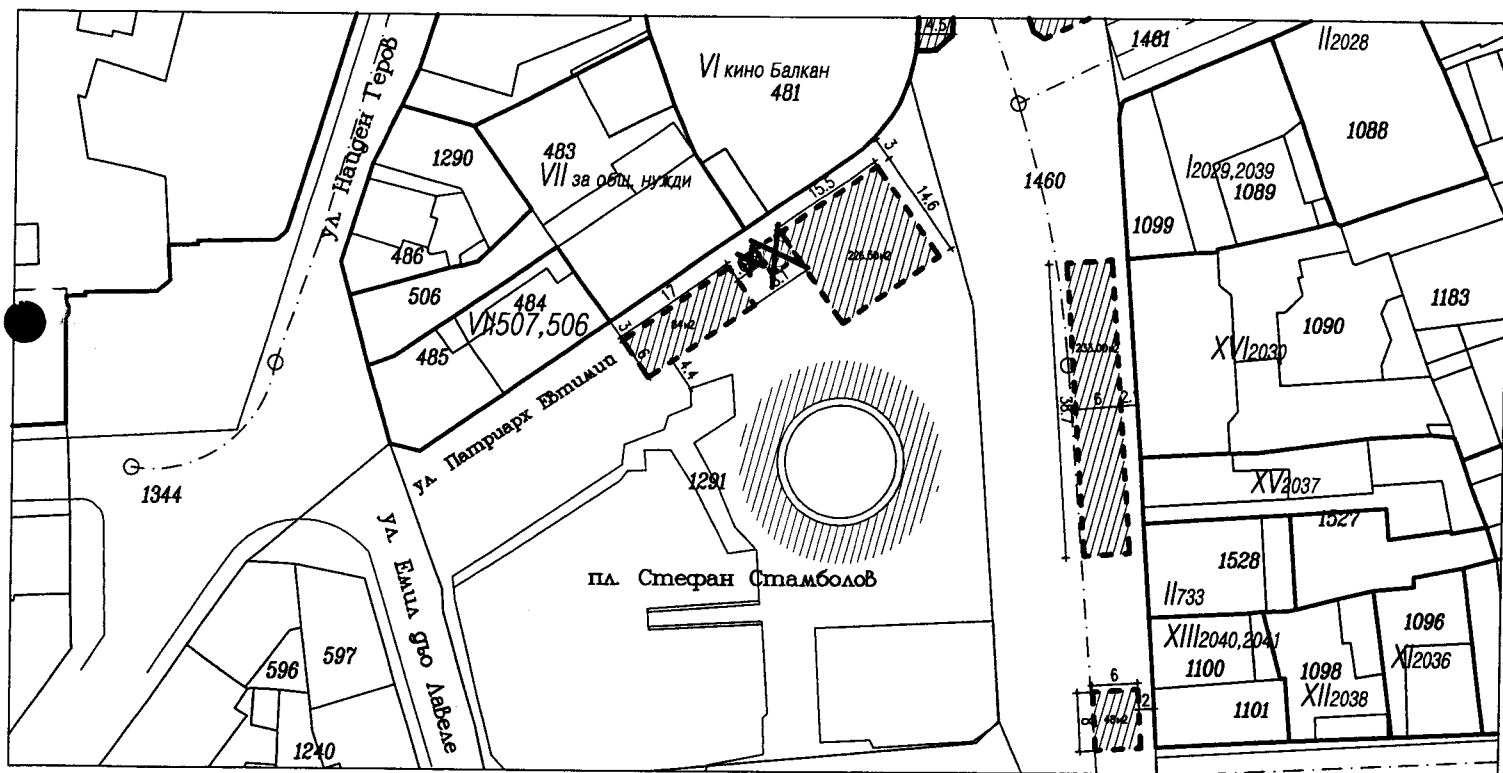

СКИЦА ПРЕДЛОЖЕНИЕ ЗА ДОПЪЛНЕНИЕ НА "Схема за определяне на зони за разполагане на преместваеми обекти на територията на публичните пространства на пешеходна зона I на гр. Пловдив: пл. Централен, ул. "Княз Александър 1 Батенберг", пл. "Римски стадион", ул. "Райко Даскалов" - до пешеходен мост и прилежащите пешеходни пространства" - Зона А, одобрена с Решение № 144, взето с Проткол № 7 от 16.05.2013г. от Общински съвет-Пловдив

ЛЕГЕНДА:

Зона за разполагане на маси за открито сервиране, приета с Решение № 123, взето с Протокол № 8, от 23.04.2015г. на Общински съвет-Пловдив, с площ от 84 кв.м.

Зони за разполагане на хладилна витрина за сладолед и виенска въртележка и пуканки, които се изместват