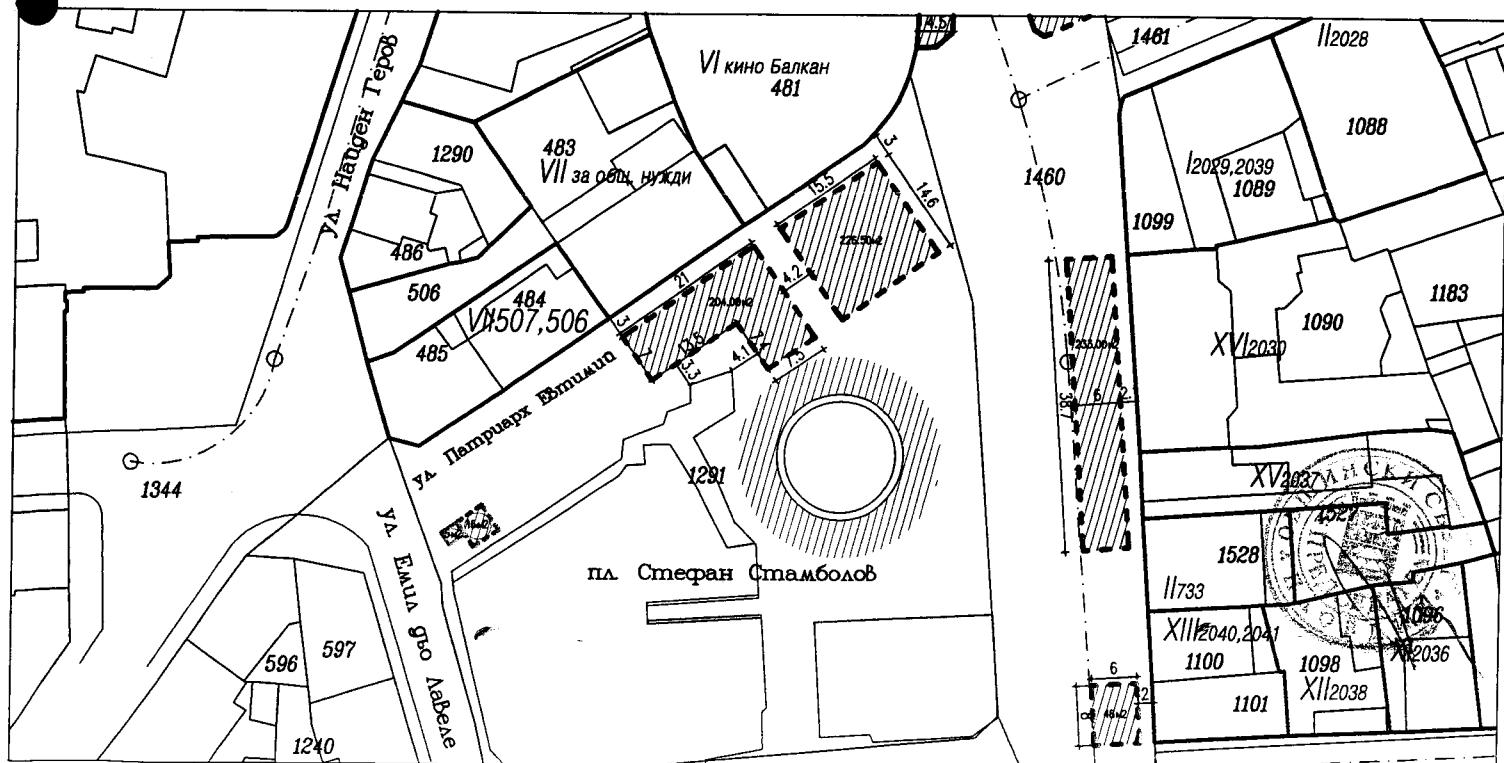

Ново предложение

Зона за разполагане на маси за открито сервиране - новосъздадена